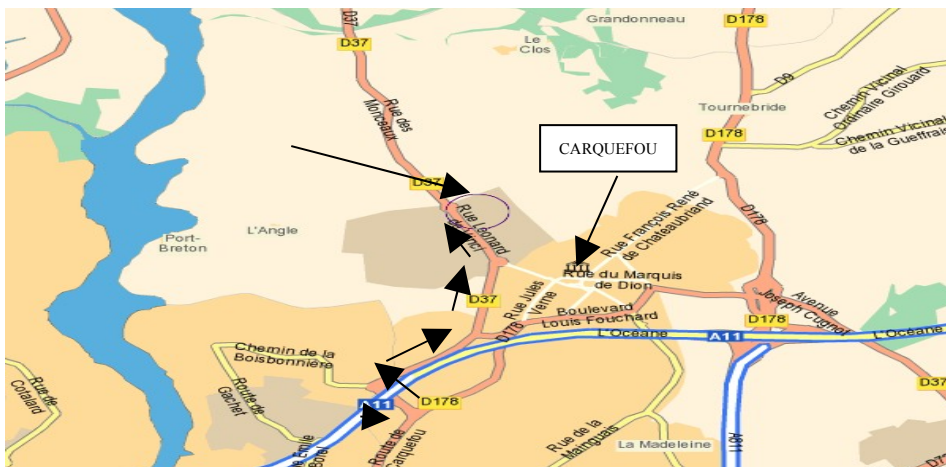

Plan d'accès par le périphérique

Accès
au Gymnase

Rue de la Loire

Périphérique Nord, continuer vers Paris A11 : sortie N°23

Prendre direction CARQUEFOU puis SUCE sur ERDRE

Venant par CARQUEFOU au rond point de la FLEURIAYE prendre la direction de SUCE/ERDRE sur 500m LA SALLE se trouve sur la droite, au rond point de PORT JEAN Prendre à droite.

Challenge Kid's Roller

Comité de Loire-Atlantique Roller Skating

Catégories Super Mini à Benjamins Salle ESPACE SPORTIF du SOUCHAIS A CARQUEFOU

Programme

13h30	Remise des dossards
14h00	Début des compétitions (par les benjamins)
	<ul style="list-style-type: none"> • Circuit d'adresse • Entracte • Courses de vitesse
18h00	Fin des épreuves et remise des récompenses