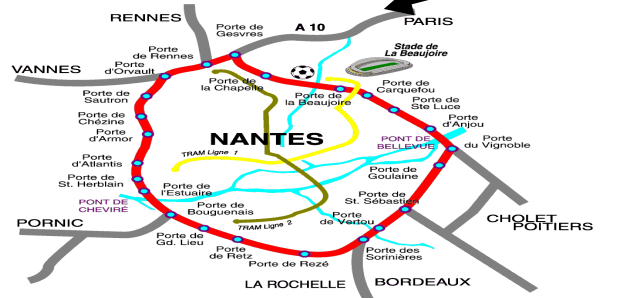

Plan d'accès par le périphérique

Accès
au Gymnase

Rue de la Loire

Périphérique Nord, continuer vers Paris A11 : sortie N°23

Prendre direction CARQUEFOU puis SUCE sur ERDRE

Venant par CARQUEFOU au rond point de la FLEURIAYE prendre la direction de SUCE/ERDRE sur 500m LA SALLE se trouve sur la droite, au rond point de PORT JEAN Prendre à droite.

Challenge Kid's Roller

Comité de Loire-Atlantique Roller Skating

Catégories Super Mini à Benjamins Salle ESPACE SPORTIF du SOUCHAIS A CARQUEFOU

Programme

13h30	Remise des dossards
14h00	Début des compétitions (par les benjamins)
	<ul style="list-style-type: none"> • Circuit d'adresse • Entracte • Courses de vitesse
18h00	Fin des épreuves et remise des récompenses