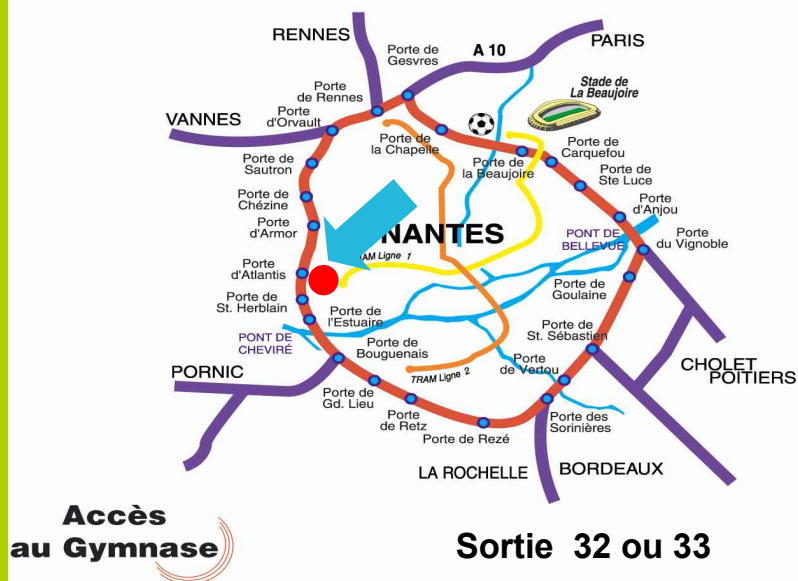

Plan d'accès par le périphérique

Accès
au Gymnase

Sortie 32 ou 33

Pour les écoles de patinage KID'S ROLLER

Organisé par le comité départemental course
et l'Olympique Club Herblinois

4ème
manche

Adresse : Gymnase du Vigneau, bd Salvador Allende,
44800 Saint Herblain

Pour venir :

- En Tramway : Ligne 1 (direction F.Mitterrand) - Arrêt *Frachon*
- En venant du Périph.Sud, passer le Pont de Chevire puis sortie 32 (Porte d'Atlantis), la Salle se trouve sur votre droite.
- En venant du Périph.Nord, sortie 33 (Porte d'Armor), traverser la Zone Atlantis en empruntant la rue Ch. Colomb, contourner la place Magellan et prendre en face vers rue Amerigo Vespucci (entre magasins But et Décathlon), puis traverser tout droit la Place du nouveau monde, vers rue.V.Schoelcher (Ciné PathéAtlantis), puis au rond point prendre à gauche bd Salvador Allende , passer ensuite un 1er rond point , tout droit (au dessus du périph) puis au 2è rond-point prendre la contre-allée sur votre droite .
- de l'Ouest ou de l'Est de Nantes: Suivre Tramway- Ligne 1 jusqu'à l'arrêt *Frachon* , la salle est en face !

Les écoles de patinage et de course du
département se rencontrent pour une
journée ludique avec parcours d'agilité
et courses.

DIMANCHE 10 FEVRIER 2013

De 10 heures à 18 heures

Salle du Vigneau – 44800 Saint Herblain