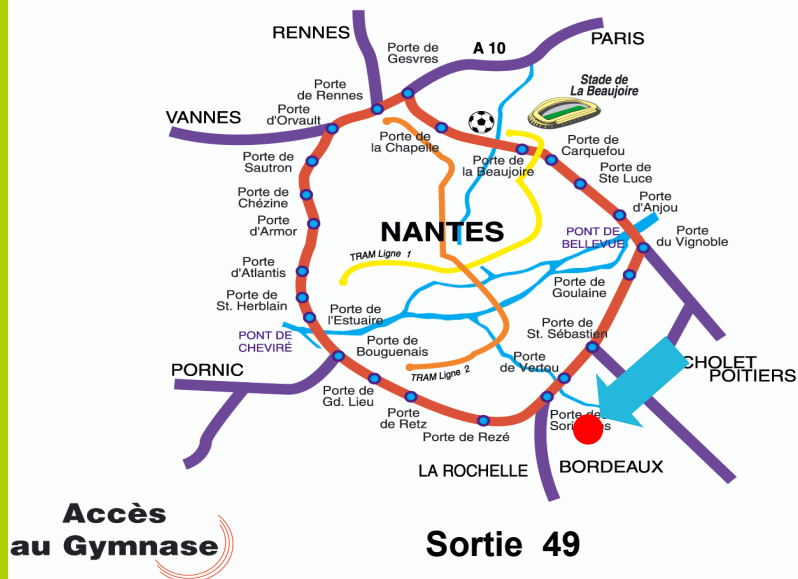

Plan d'accès par le périphérique

Adresse : Salle Joachim Marnier, rue des papillons, 44840 Les Sorinières

Pour venir :

Sortie Porte de REZE (N°49)

Au 1^{er} rond-point, direction LES SORINIÈRES. Au 2^{ème} rond-point, tout droit (Renault). Au 3^{ème} rond-point : tout droit. Au 4^{ème} rond-point, tout droit (Porte Sud – Vet-Affaire). Au 5^{ème} rond-point, prendre à gauche Rue G.Clémenceau. Tourner à Gauche après l'Hôtel de Ville rue des Sports puis rue de l'Elan. Au Stop à Droite – Au rond-point tout droit – salle à droite et parking après.

Pensez à vous munir de 8 épingles à nourrice pour accrocher les dossards

<http://www.rollersports44.fr>

Crédit photos : ASTA, ALSS, P Bruneliere, A Brochard

Pour les écoles de patinage KID'S ROLLER

Organisé par le comité départemental course et l'Elan des Sorinières