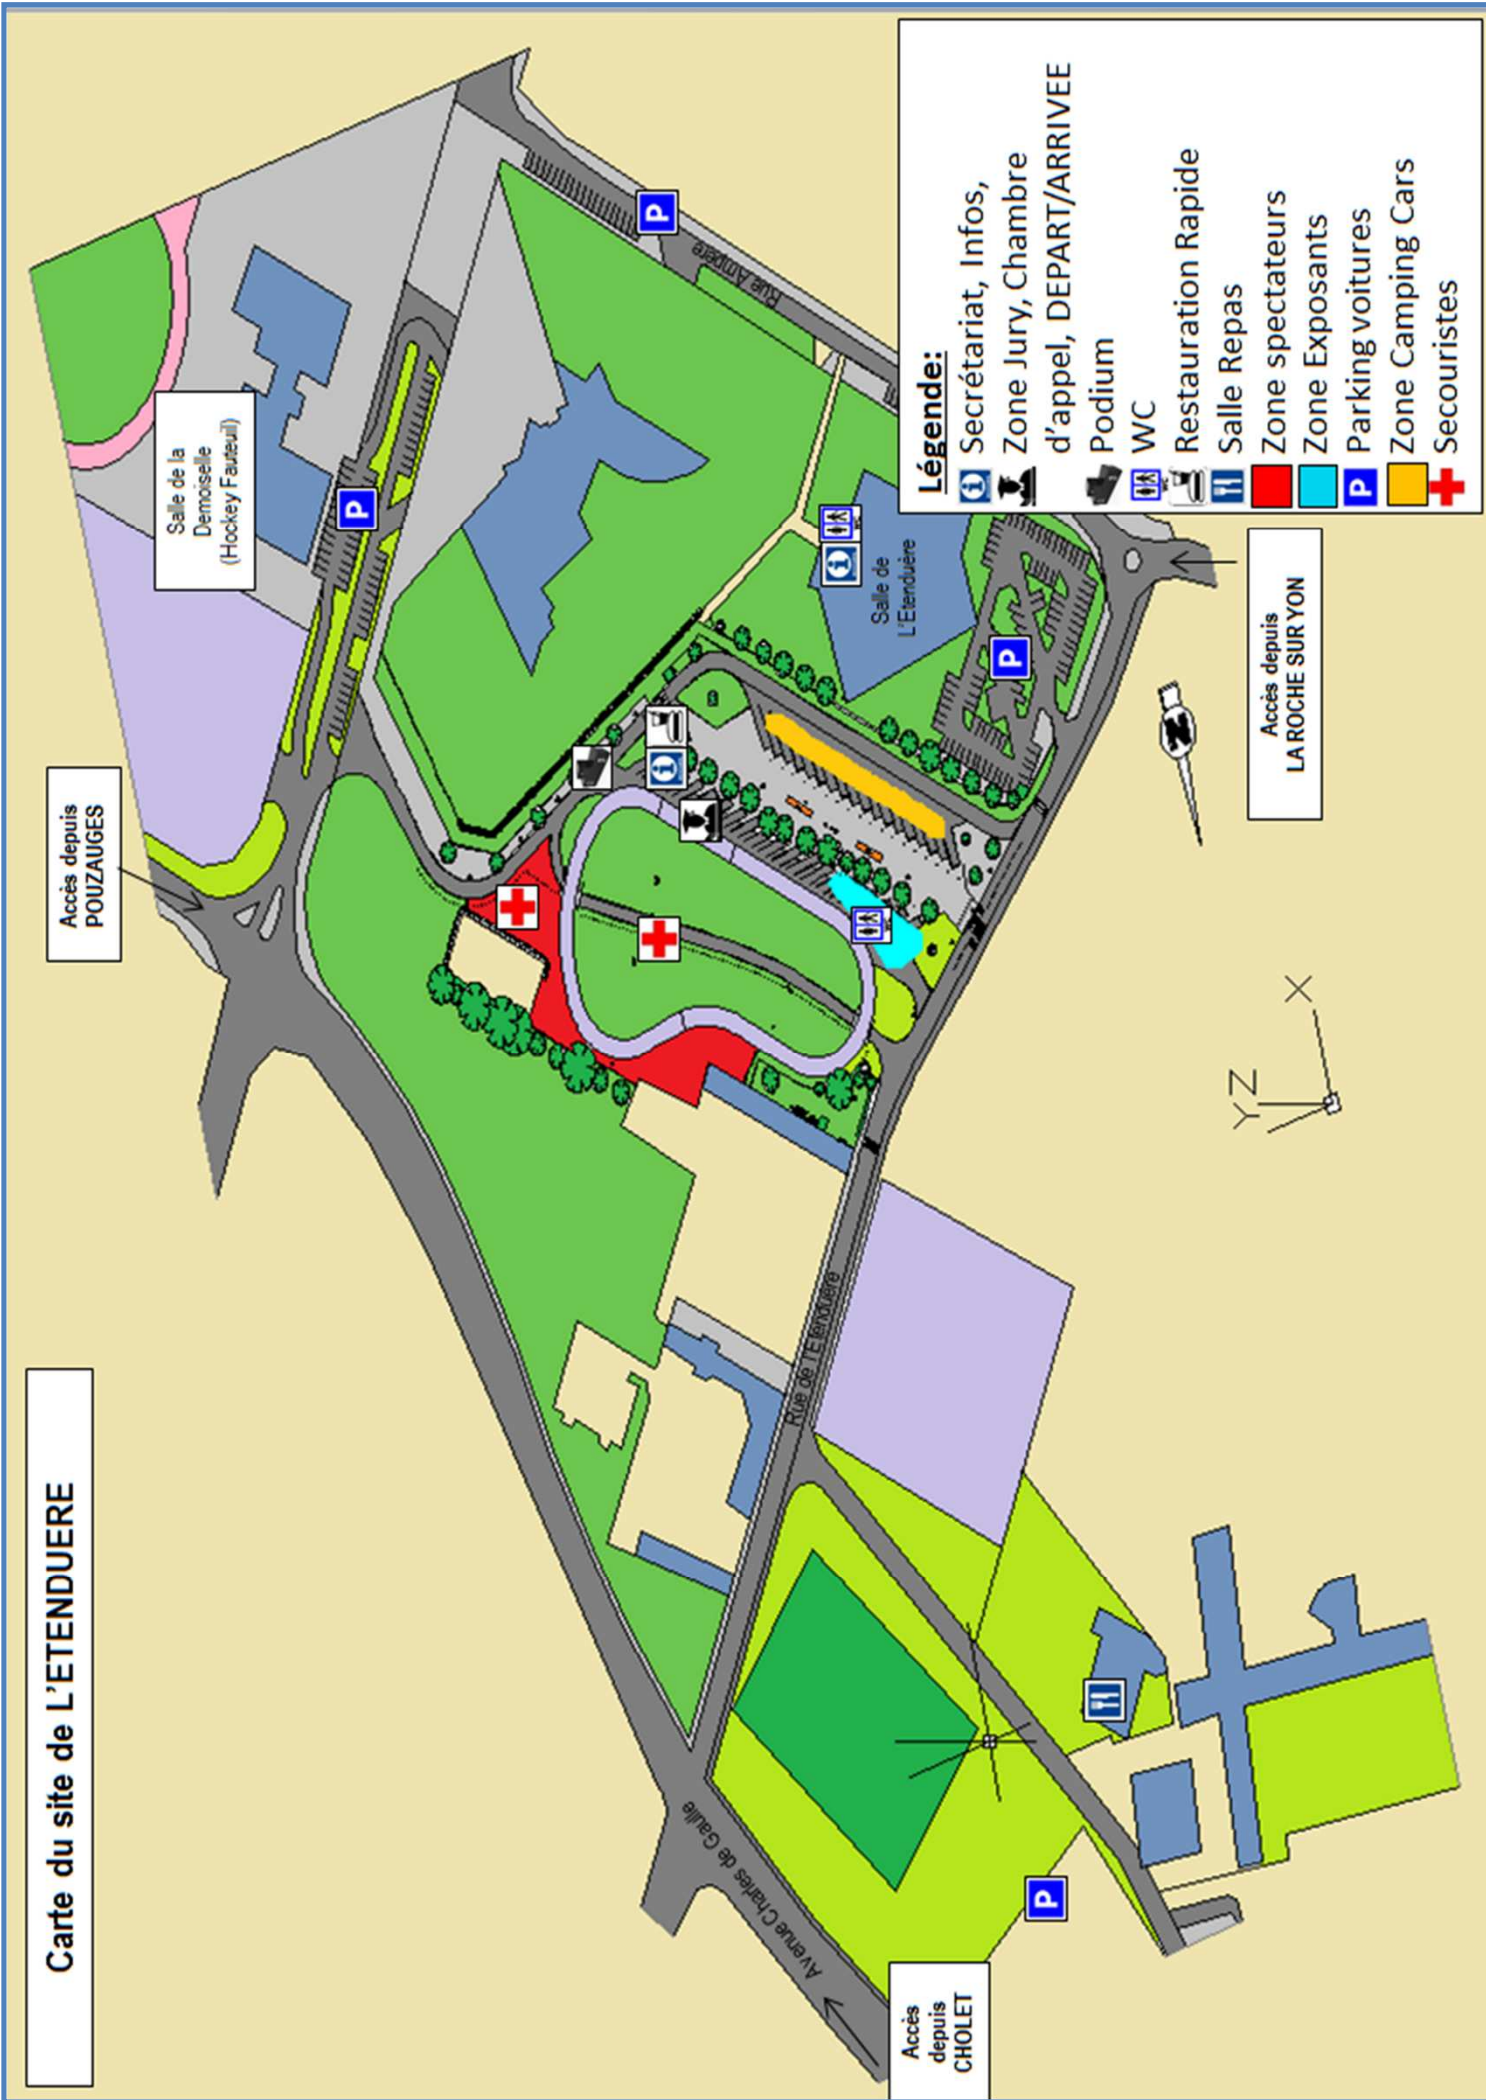

Carte du site de L'ETENDUERE

Accès depuis
POUZAUGES

Salle de la
Demoselle
(Hockey Fautsuil)

Accès
depuis
CHOLET

Accès depuis
LA ROCHE SUR YON

1. **Légende:**
2. Secrétariat, Infos, Zone Jury, Chambre d'appel, DEPART/ARRIVEE
   - Podium
   - WC
   - Restauration Rapide
   - Salle Repas
   - Zone spectateurs
   - Zone Exposants
   - Parking voitures
   - Zone Camping Cars
   - Secouristes